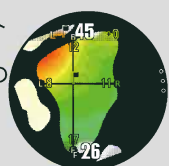

### オートビューチェンジ機能

ハザード、シンプル、グリーンの3つのビューが残距離に応じて自動で切替

### ①ハザードビュー

フロントエッジと  
各ハザードまでの  
距離を表示

### ②シンプルビュー

グリーンのフロント  
エッジ、センター、  
バックエッジまでの  
距離を表示

### ③グリーンビュー

グリーンの起伏・形状及び  
幅、奥行き、フロントエッジ、  
センターまでの距離を表示  
※切替わる距離は変更可能です  
※ビューは手動で切り替える  
ことも可能です