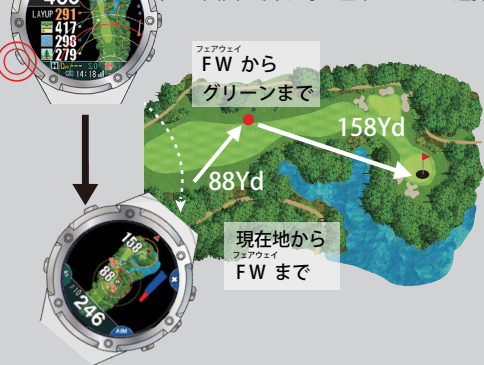

### オートメジャー機能 (自動飛距離計測)

自動でスイングを検知し  
地点登録を行います

※短い距離のアプローチなど  
自動で検知しない場合、手動で  
地点登録を行ってください

ティショットを  
自動検知し、  
地点登録

セカンド地点では  
①からの飛距離を  
自動表示

サード地点では  
②からの飛距離を  
自動表示

## ④Dynamic Green Eye 機能

グリーンビューの時グリーンの起伏(アンジュレーション)を色で表示

高 (High) 低 (Low)

自動回転

現在地から見たグリーン形状と同じになるように表示が自動回転して、幅、奥行き、フロントエッジ、センターまでの距離を表示します

※競技モードでご使用の際は Dynamic Green Eye は表示しません

## ⑤ フェアウェイナビ機能

フェアウェイナビ機能では、現在地から自分が打ちたい方向のFWの中心までの距離と、その地点からグリーンまでの距離を表示

左下ボタンを長押し  
(ナビ画面に戻る時は左下ボタンを短押し)

コンパスの校正が必要な時にはメッセージが表示されます  
本体を立体的な8の字を描くように数回ほど回すと校正が完了します

## ⑥ レイアップナビ

次打でグリーンを得意距離で狙えるよう、レイアップの距離を案内

ナビ設定→②の得意距離の項目で、自身の得意な距離を設定してください  
設定した得意距離が残るよう残距離 (レイアップ) をナビゲーションします (オレンジ文字)

※得意距離が短い場合や、コースレイアウト等によりレイアップ距離が表示されない場合があります  
※出荷時は得意距離 100 ヤードに設定されています