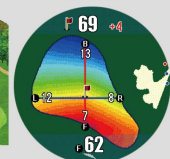

### ②シンプルビュー

グリーンのフロント  
エッジ、センター、  
バックエッジまでの  
距離を表示

### ③グリーンビュー

グリーンの起伏・形状及び  
幅、奥行き、フロントエッジ、  
センターまでの距離を表示  
※切替わる距離は変更可能です  
※ビューは手動で切り替える  
ことも可能です

### オートメジャー機能 (自動飛距離計測)

自動でスイングを検知し  
地点登録を行います

※短い距離のアプローチなど  
自動で検知しない場合、手動で  
地点登録を行ってください

ティショットを  
自動検知し、  
地点登録

セカンド地点では  
①からの飛距離を  
自動表示

サード地点では  
②からの飛距離を  
自動表示

## ④Dynamic Green Eye 機能

グリーンビューの時グリーンの起伏(アンジュレーション)を色で表示

高 (High) 低 (Low)

自動回転

現在地から見たグリーン形状と同じになるように表示が自動回転して、幅、奥行き、フロントエッジ、センターまでの距離を表示します

※競技モードでご使用の際は Dynamic Green Eye は表示しません