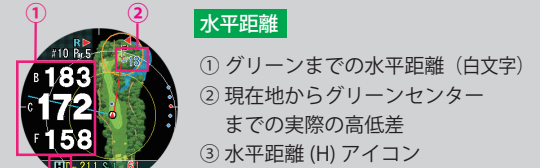

⑤ フェアウェイナビ機能

フェアウェイナビ機能では、現在地から自分が打ちたい方向のFWの中心までの距離と、その地点からグリーンまでの距離を表示

左下ボタンを長押し
(ナビ画面に戻る時は左下ボタンを短押し)

コンパスの校正が必要な時にはメッセージが表示されます
本体を立体的な8の字を描くように数回ほど回すと校正が完了します

⑥ レイアップナビ

次打でグリーンを得意距離で狙えるよう、レイアップの距離を案内

ナビ設定→②の得意距離の項目で、自身の得意な距離を設定してください
設定した得意距離が残るよう残距離 (レイアップ) をナビゲーションします (オレンジ文字)

※得意距離が短い場合や、コースレイアウト等によりレイアップ距離が表示されない場合があります
※出荷時は得意距離 100 ヤードに設定されています

⑦ 高低差表示

「水平距離」と高低差を加味した「目安距離」の表示を切替

右下ボタンを長押しすると交互に切替わります
(ナビ画面に戻る時は左下ボタンを長押し)

目安距離

⑧ 表示オプション

ラウンド中、距離の円など表示、非表示の設定をすることが可能

1. 同心円
   現在地から 100 (白)、200 (黄)、300 (白) ヤードの円を表示
2. ドライバー距離円
   登録したドライバーの飛距離を現在地を中心円 (赤) で表示
3. レイアップ円
   登録した得意距離をグリーンを中心に円 (オレンジ) で表示
4. 推奨番手円
   自身の番手距離を登録することにより、グリーンまでの残距離に合わせて推奨番手を円 (赤) で表示
5. 推奨番手
   推奨番手を表示
6. スタンス・方向線
   狙うべき方向に対して正面を向いている時に目標となる方向線 (赤)
   狙うべき方向に対してアドレスをとった時に目標となるスタンス線 (青)

⑨ スコアカード

スコア (ストローク、パット) を簡単に入力

ナビ画面の時→②
ナビメニューの画面からスコアカードを選択します
右上長押しで
OUT/IN などコース切替ができます

パットの入力
右上、右下ボタンでパットを増減、右中ボタンを短押しで決定します
左下ボタンを短押しでナビ画面に戻ります

※スコア入力中は左下ボタンを短押ししてもナビ画面に戻りません
必ず決定後ナビ画面に戻してください

⑩ 2グリーン手動切替方法

2 グリーンの場合、手動でグリーン変更を行う時は右上ボタンを長押しします

⑪ GPS の受信について

ナビ画面に---と表示が出た場合は、GPS が受信できていません
空の開けた場所へ移動してGPS を受信してください
999 など明らかに残距離が違う場合は、コース・ホールが正しく選択されているかご確認ください

⑫ 充電方法

本体左側面の USB ポートに充電 / 通信用ケーブル Type-C を接続します
次に、ケーブルの USB 端子部分を PC または USB AC アダプター (別売) に接続して充電を行います
※USB 端子部分が濡れた状態では充電を行わないでください
発熱、ショートの原因になります

⑬ ナビ終了・電源を切る

ナビ画面の時→②
左下ボタンを短押しします
右下ボタンを短押しで決定します
時計画面に戻ります
左上ボタンを長押しして電源を切ります

⑭ リセット

GPS が取れない時や、使用中に画面が変わらない・電源が入らない場合、フリーズをしている可能性があります

⑮ 本体仕様