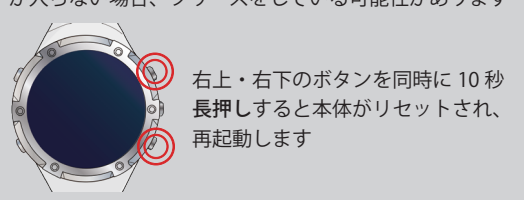

⑭ リセット

GPS が取れない時や、使用中に画面が変わらない・電源が入らない場合、フリーズをしている可能性があります

⑮ 本体仕様

寸法	φ47.5 x 13.2 mm (ベルト除く)
重量	63g
ディスプレイ	MIP カラー反射型液晶
バッテリー	リチウムポリマーバッテリー
防水	IPX7 (生活防水程度)
フル充電時間	約 2.5 時間 (PC 経由)
連続使用時間	GPS 使用時最大約 9 時間 時計約 20 日※
コースデータの更新	USB ストレージモード / スマートフォンアプリ
付属品	充電通信用 USB ケーブル / ウォッチケース クイックスタートガイド兼保証書

※バッテリーの連続使用時間は使用機能・使用期間等により変化します