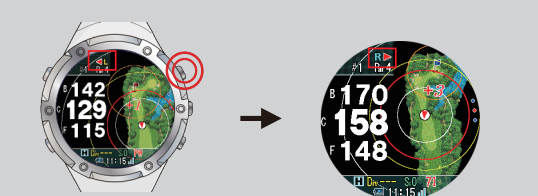

⑩ 2グリーン手動切替方法

2 グリーンの場合、手動でグリーン変更を行う時は右上ボタンを長押しします