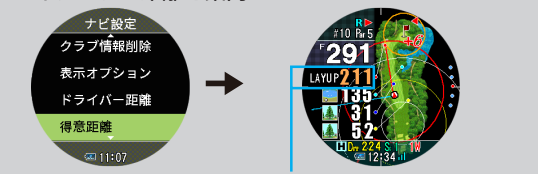

## ④Dynamic Green Eye 機能

グリーンビューの時グリーンの起伏(アンジュレーション)を色で表示

高 (High) 低 (Low)

自動回転

現在地から見たグリーン形状と同じになるように表示が自動回転して、幅、奥行き、フロントエッジ、センターまでの距離を表示します

※競技モードでご使用の際は Dynamic Green Eye は表示しません

## ⑤ フェアウェイナビ機能

フェアウェイナビ機能では、現在地から自分が打ちたい方向のFWの中心までの距離と、その地点からグリーンまでの距離を表示

左下ボタンを長押し  
(ナビ画面に戻る時は左下ボタンを短押し)

コンパスの校正が必要な時にはメッセージが表示されます  
本体を立体的な8の字を描くように数回ほど回すと校正が完了します

## ⑥ レイアップナビ

次打でグリーンを得意距離で狙えるよう、レイアップの距離を案内

ナビ設定→②の得意距離の項目で、自身の得意な距離を設定してください  
設定した得意距離が残るよう残距離 (レイアップ) をナビゲーションします (オレンジ文字)

※得意距離が短い場合や、コースレイアウト等によりレイアップ距離が表示されない場合があります  
※出荷時は得意距離 100 ヤードに設定されています