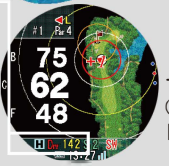

### ②シンプルビュー

グリーンのフロント  
エッジ、センター、  
バックエッジまでの  
距離を表示

### ③グリーンビュー

グリーンの起伏・形状及び  
幅、奥行き、フロントエッジ、  
センターまでの距離を表示  
※切替わる距離は変更可能です  
※ビューは手動で切り替える  
ことも可能です

### オートメジャー機能 (自動飛距離計測)

自動でスイングを検知し  
地点登録を行います

※短い距離のアプローチなど  
自動で検知しない場合、手動で  
地点登録を行ってください

ティショットを  
自動検知し、  
地点登録

セカンド地点では  
①からの飛距離を  
自動表示

サード地点では  
②からの飛距離を  
自動表示

## ④Dynamic Green Eye 機能

グリーンビューの時グリーンの起伏(アンジュレーション)を色で表示

高 (High) 低 (Low)

自動回転

現在地から見たグリーン形状と同じになるように表示が自動回転して、幅、奥行き、フロントエッジ、センターまでの距離を表示します

※競技モードでご使用の際は Dynamic Green Eye は表示しません