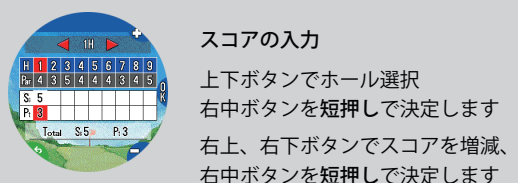

## ⑧ 表示オプション

ラウンド中、距離の円など表示、非表示の設定をすることが可能

- 同心円  
現在地から 100 (白)、200 (黄)、300 (白) ヤードの円を表示
- ドライバー距離円  
登録したドライバーの飛距離を現在地を中心円 (赤) で表示
- レイアップ円  
登録した得意距離をグリーンを中心に円 (オレンジ) で表示
- 推奨番手円  
自身の番手距離を登録することにより、グリーンまでの残距離に合わせて推奨番手を円 (赤) で表示
- 推奨番手  
推奨番手を表示
- スタンス・方向線  
狙うべき方向に対して正面を向いている時に目標となる方向線 (赤)  
狙うべき方向に対してアドレスをとった時に目標となるスタンス線 (青)

## ⑨ スコアカード

スコア (ストローク、パット) を簡単に入力

ナビ画面の時→②  
ナビメニューの画面からスコアカードを選択します  
右上長押しで  
OUT/IN などコース切替ができます

パットの入力  
右上、右下ボタンでパットを増減、右中ボタンを短押しで決定します  
左下ボタンを短押しでナビ画面に戻ります

※スコア入力中は左下ボタンを短押ししてもナビ画面に戻りません  
必ず決定後ナビ画面に戻してください