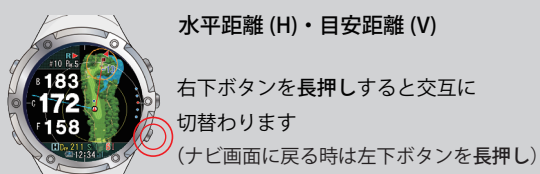

⑦ 高低差表示

「水平距離」と高低差を加味した「目安距離」の表示を切替

右下ボタンを長押しすると交互に切替わります
(ナビ画面に戻る時は左下ボタンを長押し)