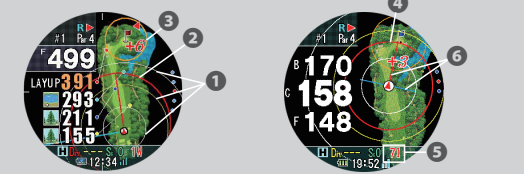

## ⑥ レイアップナビ

次打でグリーンを得意距離で狙えるよう、レイアップの距離を案内

ナビ設定→②の得意距離の項目で、自身の得意な距離を設定してください  
設定した得意距離が残るよう残距離 (レイアップ) をナビゲーションします (オレンジ文字)

※得意距離が短い場合や、コースレイアウト等によりレイアップ距離が表示されない場合があります  
※出荷時は得意距離 100 ヤードに設定されています

## ⑦ 高低差表示

「水平距離」と高低差を加味した「目安距離」の表示を切替

右下ボタンを長押しすると交互に切替わります  
(ナビ画面に戻る時は左下ボタンを長押し)

目安距離

## ⑧ 表示オプション

ラウンド中、距離の円など表示、非表示の設定をすることが可能

- 同心円  
現在地から 100 (白)、200 (黄)、300 (白) ヤードの円を表示
- ドライバー距離円  
登録したドライバーの飛距離を現在地を中心円 (赤) で表示
- レイアップ円  
登録した得意距離をグリーンを中心に円 (オレンジ) で表示
- 推奨番手円  
自身の番手距離を登録することにより、グリーンまでの残距離に合わせて推奨番手を円 (赤) で表示
- 推奨番手  
推奨番手を表示
- スタンス・方向線  
狙うべき方向に対して正面を向いている時に目標となる方向線 (赤)  
狙うべき方向に対してアドレスをとった時に目標となるスタンス線 (青)