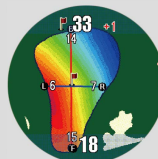

### ②シンプルビュー

グリーンのフロント  
エッジ、センター、  
バックエッジまでの  
距離を表示

### ③グリーンビュー

グリーンの起伏・形状及び  
幅、奥行き、フロントエッジ、  
センターまでの距離を表示  
※切替わる距離は変更可能です  
※ビューは手動で切り替える  
ことも可能です

### オートメジャー機能 (自動飛距離計測)

自動でスイングを検知し  
地点登録を行います

※短い距離のアプローチなど  
自動で検知しない場合、手動で  
地点登録を行ってください

ティショットを  
自動検知し、  
地点登録

セカンド地点では  
①からの飛距離を  
自動表示

サード地点では  
②からの飛距離を  
自動表示

## ④Dynamic Green Eye 機能

グリーンビューの時グリーンの起伏(アンジュレーション)を色で表示

高 (High) 低 (Low)

自動回転

現在地から見たグリーン形状と同じになるように表示が自動回転して、幅、奥行き、フロントエッジ、センターまでの距離を表示します

※競技モードでご使用の際は Dynamic Green Eye は表示しません