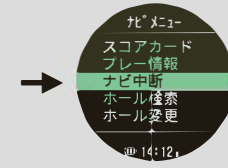

②ナビメニュー

ナビ中断やホール変更など、ナビに関するメニューを表示します
ナビ設定から、距離単位の変更などナビの動作に関する設定を行うことができます
再度、左下ボタンを短押ししてナビに戻ります

③オートビュー・オートメジャー機能

オートビューチェンジ機能

ハザード、シンプル、グリーンの3つのビューが残距離に応じて自動で切替