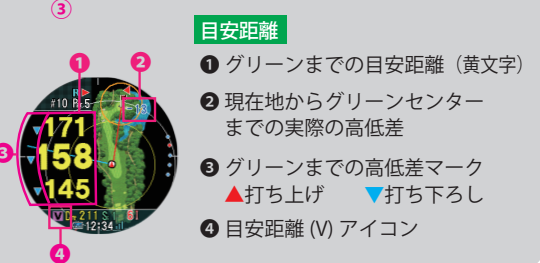

## ⑤ フェアウェイナビ機能

フェアウェイナビ機能では、現在地から自分が打ちたい方向のFWの中心までの距離と、その地点からグリーンまでの距離を表示

左下ボタンを長押し  
(ナビ画面に戻る時は左下ボタンを短押し)

コンパスの校正が必要な時にはメッセージが表示されます  
本体を立体的な8の字を描くように数回ほど回すと校正が完了します

## ⑥ レイアップナビ

次打でグリーンを得意距離で狙えるよう、レイアップの距離を案内

ナビ設定→②の得意距離の項目で、自身の得意な距離を設定してください  
設定した得意距離が残るよう残距離 (レイアップ) をナビゲーションします (オレンジ文字)

※得意距離が短い場合や、コースレイアウト等によりレイアップ距離が表示されない場合があります  
※出荷時は得意距離 100 ヤードに設定されています

## ⑦ 高低差表示

「水平距離」と高低差を加味した「目安距離」の表示を切替

右下ボタンを長押しすると交互に切替わります  
(ナビ画面に戻る時は左下ボタンを長押し)

目安距離

## ⑧ 表示オプション

ラウンド中、距離の円など表示、非表示の設定をすることが可能

- 同心円  
現在地から 100 (白)、200 (黄)、300 (白) ヤードの円を表示
- ドライバー距離円  
登録したドライバーの飛距離を現在地を中心円 (赤) で表示
- レイアップ円  
登録した得意距離をグリーンを中心に円 (オレンジ) で表示
- 推奨番手円  
自身の番手距離を登録することにより、グリーンまでの残距離に合わせて推奨番手を円 (赤) で表示
- 推奨番手  
推奨番手を表示
- スタンス・方向線  
狙うべき方向に対して正面を向いている時に目標となる方向線 (赤)  
狙うべき方向に対してアドレスをとった時に目標となるスタンス線 (青)